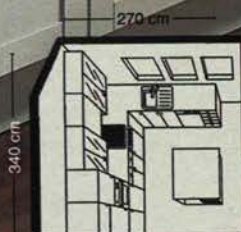

340 cm

320 cm

17.197.-

Komplettpris för KVADRAT vit. Exkl inredning,
handtag, blandare. Köphjälp se sid 220.

Ljusa, stora arbetsytor och korta avstånd mellan vattenkran och spis. KVADRAT dörrar, PREDIKAT handtag 35.-/2 st, VERBAL bokmönstrad arbetsskiva och ATLANT diskbänk sid 224.